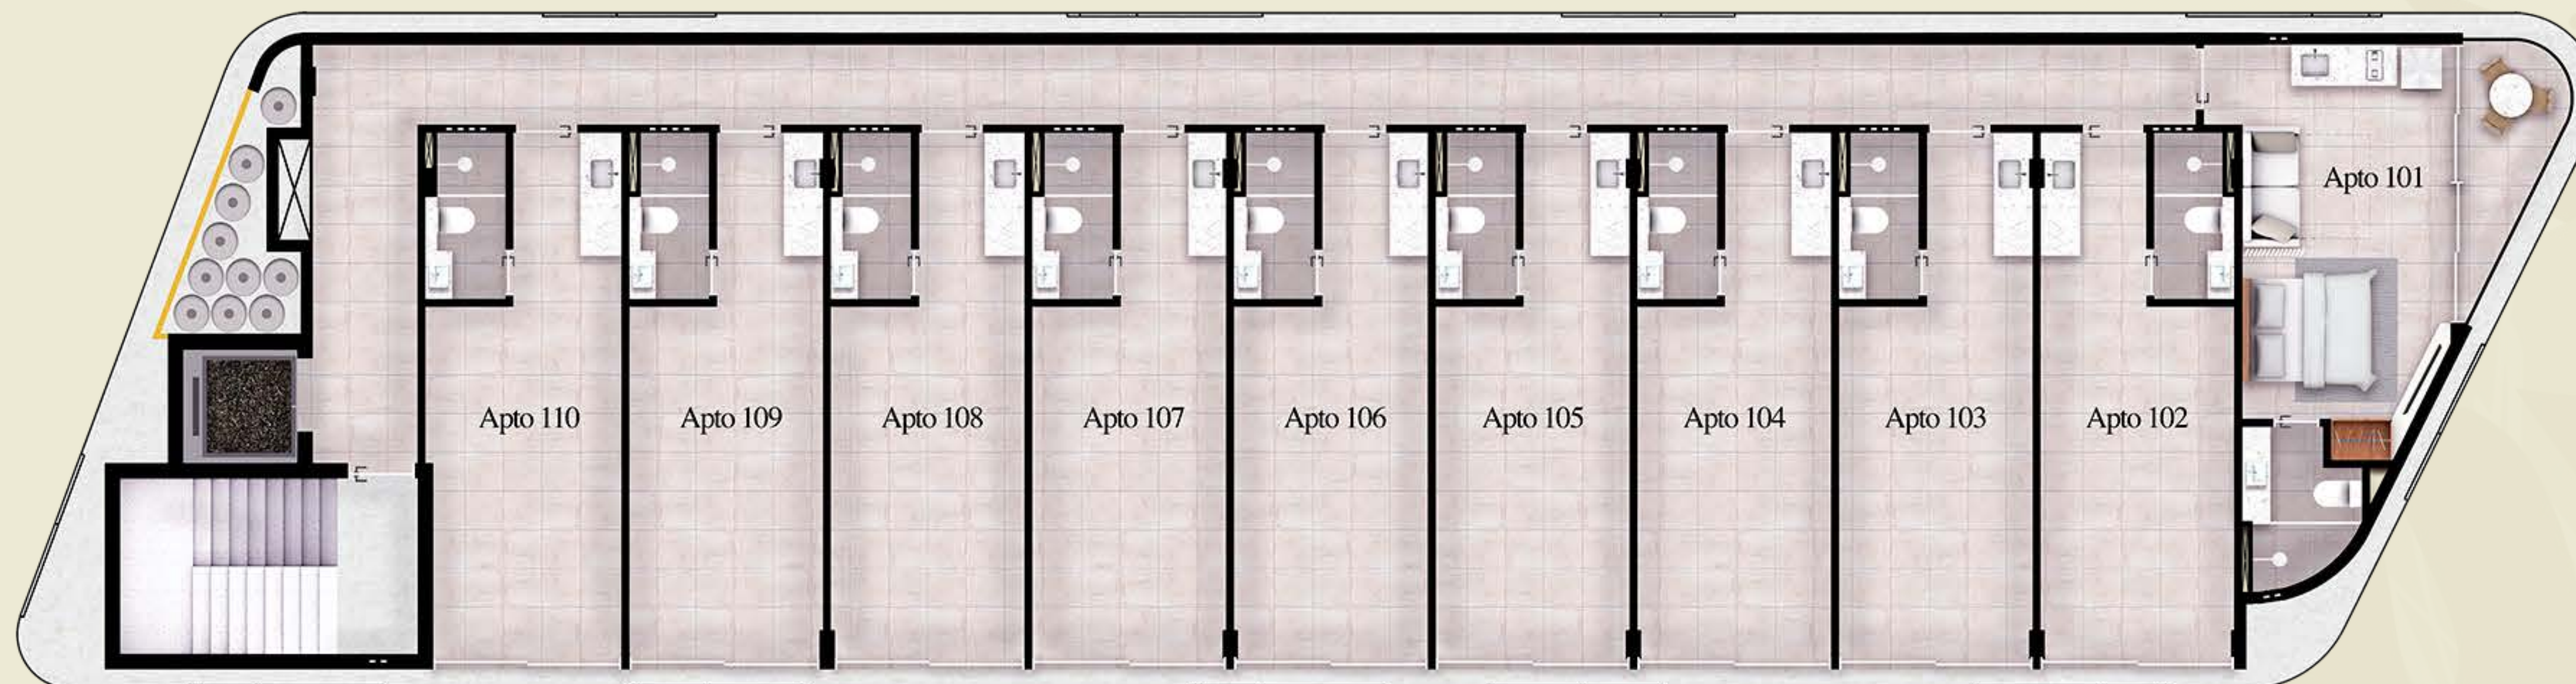

Circuito de
Segurança

Recepção

APARTAMENTOS DE

23m² a 29m²

- WC
- VARANDA
- COZINHA
- CENTRAL DE GÁS
- PREPARAÇÃO PARA SPLIT
- ÁGUA INDIVIDUALIZADA

Imagem Ilustrativa

T O D D O S E U

ROOFTOP

TÉRREO

PAVIMENTO-TIPO

PAVIMENTO-TIPO

APARTAMENTOS

Imagens Ilustrativas

APARTAMENTOS

Térreo - 26,18m²

Clique e assista
Passeio no Youtube

Tipo - 23,44m²

Clique e assista
Passeio no Youtube

Frente - 29,05m²

Clique e assista
Passeio no Youtube

ENGENHARIA E INCORPORAÇÕES

[/pssengenhariaeincorporacoes](#)

RODRIGO
MONTENEGRO
NEGÓCIOS IMOBILIÁRIOS
CRECI 16191