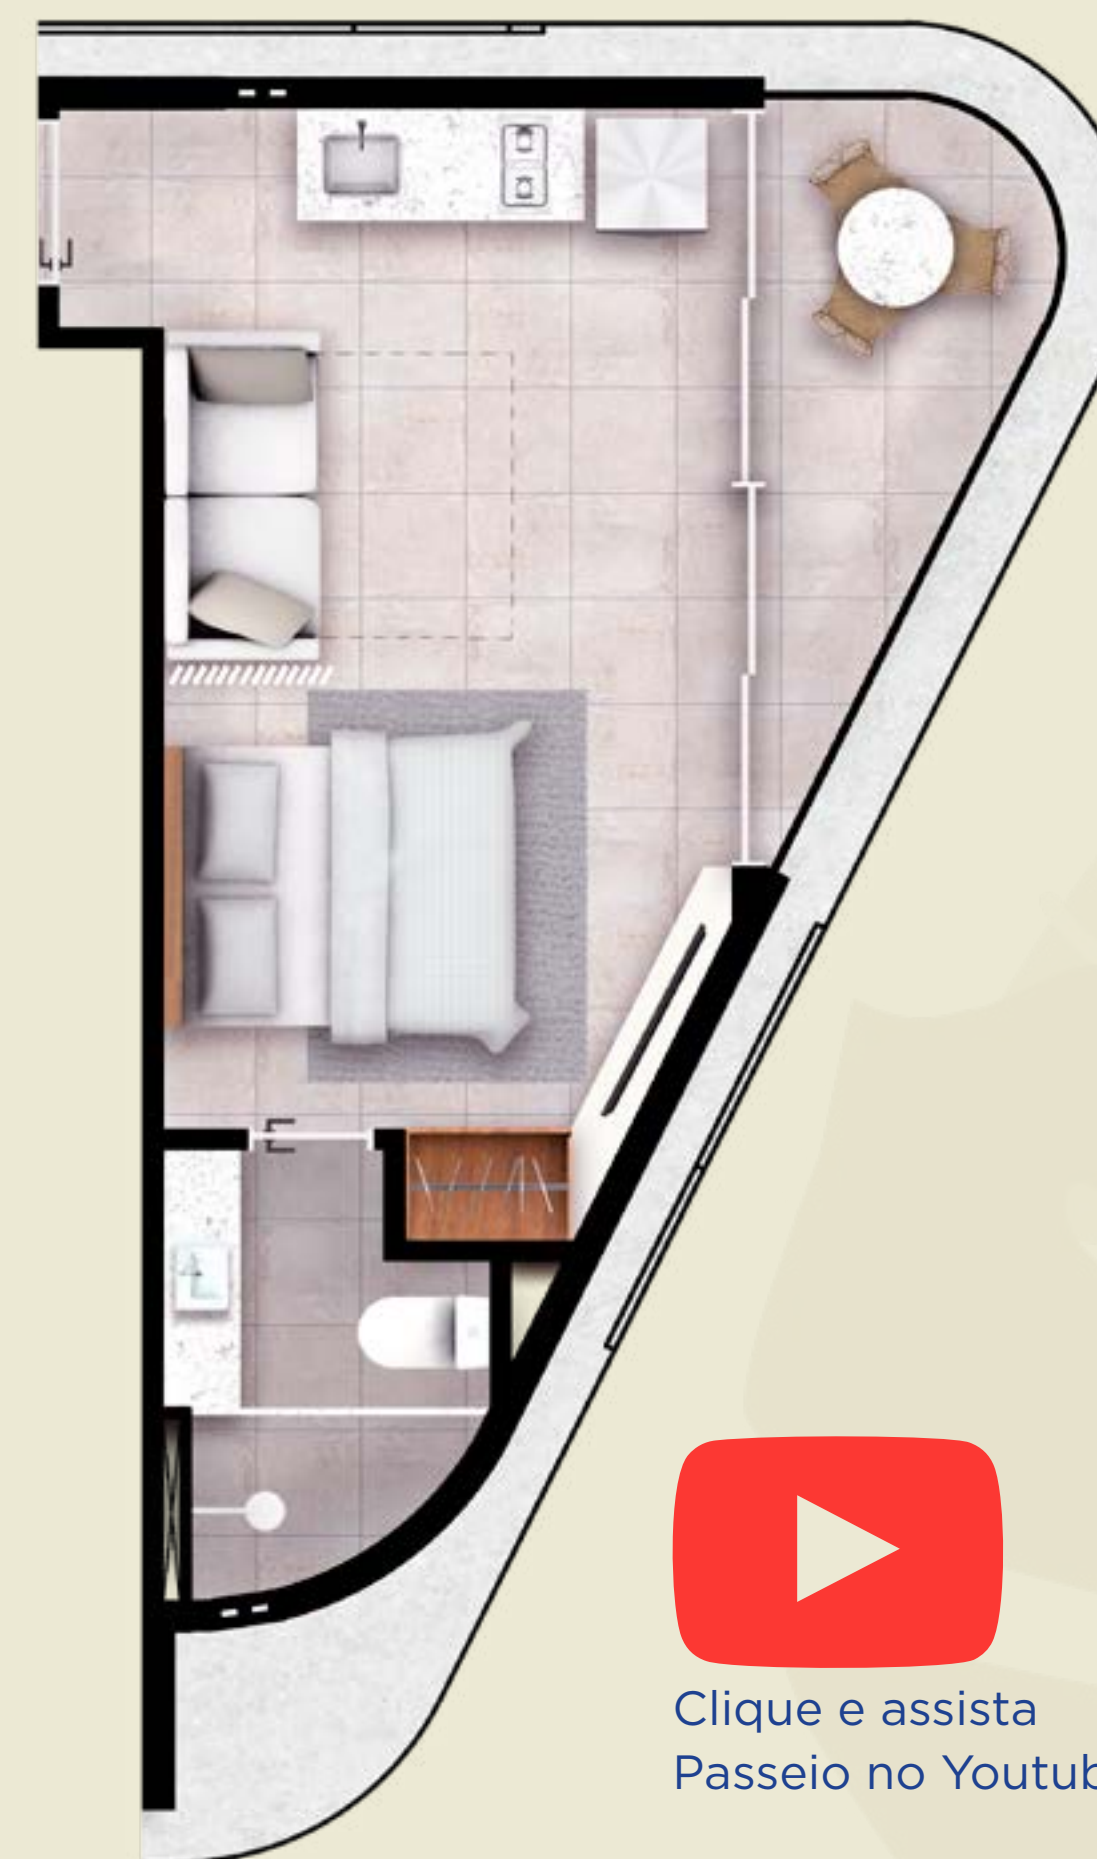

Circuito de
Segurança

Recepção

APARTAMENTOS DE

23m² a 29m²

- WC
- VARANDA
- COZINHA
- CENTRAL DE GÁS
- PREPARAÇÃO PARA SPLIT
- ÁGUA INDIVIDUALIZADA

Imagem Ilustrativa

T O D D O S E U

ROOFTOP

TÉRREO

PAVIMENTO-TIPO

PAVIMENTO-TIPO

APARTAMENTOS

Imagens Ilustrativas

APARTAMENTOS

Térreo - 26,18m²

Clique e assista
Passeio no Youtube

Tipo - 23,44m²

Clique e assista
Passeio no Youtube

Frente - 29,05m²

Clique e assista
Passeio no Youtube

ENGENHARIA E INCORPORAÇÕES

[/pssengenhariaeincorporacoes](#)

RODRIGO
MONTENEGRO
NEGÓCIOS IMOBILIÁRIOS
CRECI 16191