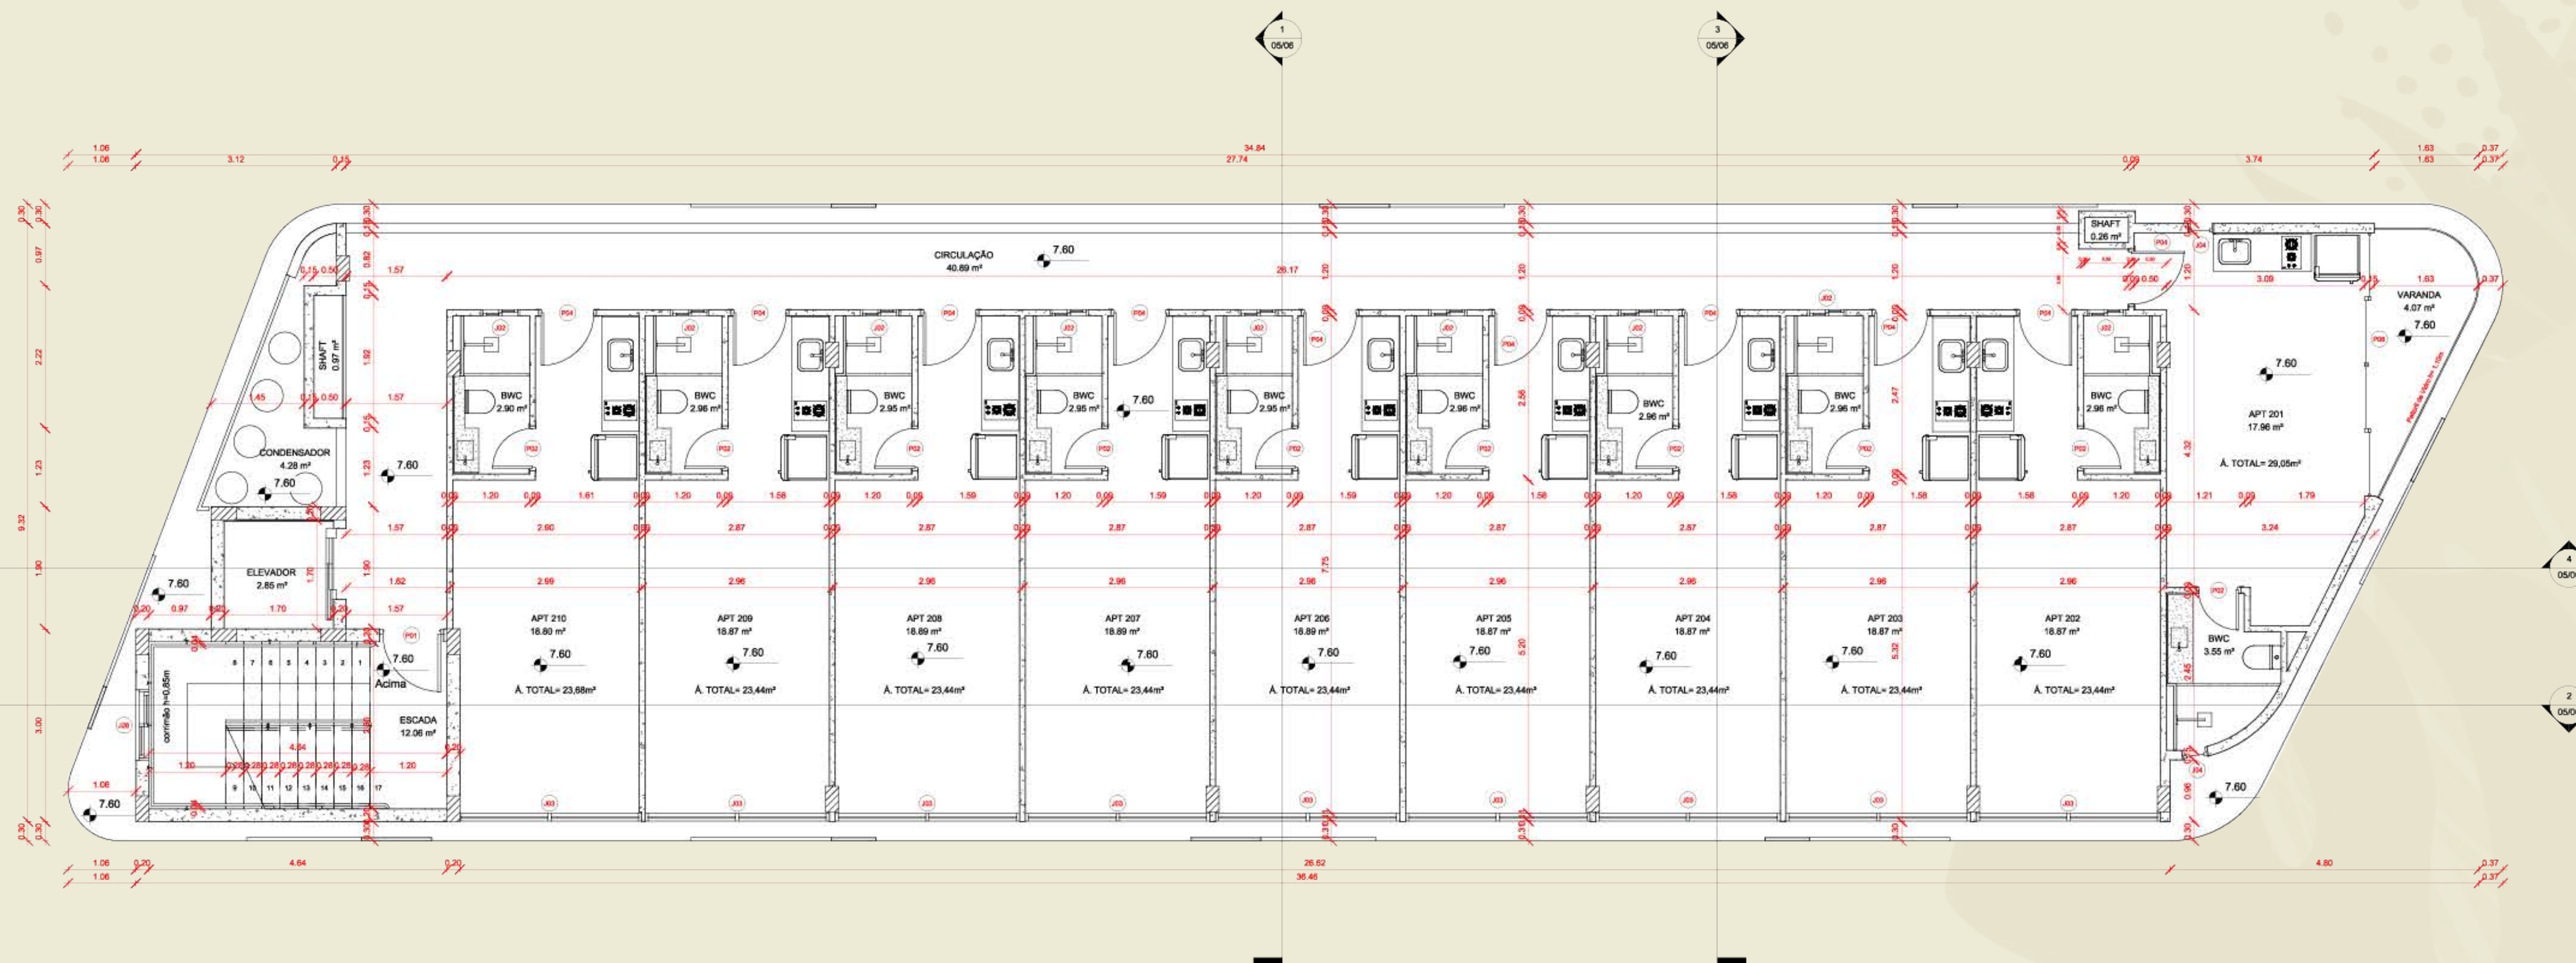

Clique e assista
passeio no YouTube

ALTO PADRÃO

O empreendimento é completo e impecável no acabamento.
Todas as áreas comuns serão entregues equipadas e instaladas.

Rooftop e
Piscina

Área Gourmet

Academia

Lavanderia

Circuito de
Segurança

Recepção

APARTAMENTOS DE

23m² a 29m²

- WC
- VARANDA
- COZINHA
- CENTRAL DE GÁS
- PREPARAÇÃO PARA SPLIT
- ÁGUA INDIVIDUALIZADA

Imagem Ilustrativa

T O D D O S E U

ROOFTOP

TÉRREO

PAVIMENTO-TIPO

PAVIMENTO-TIPO

APARTAMENTOS

Imagens Ilustrativas

APARTAMENTOS

Térreo - 26,18m²

Clique e assista
Passeio no Youtube